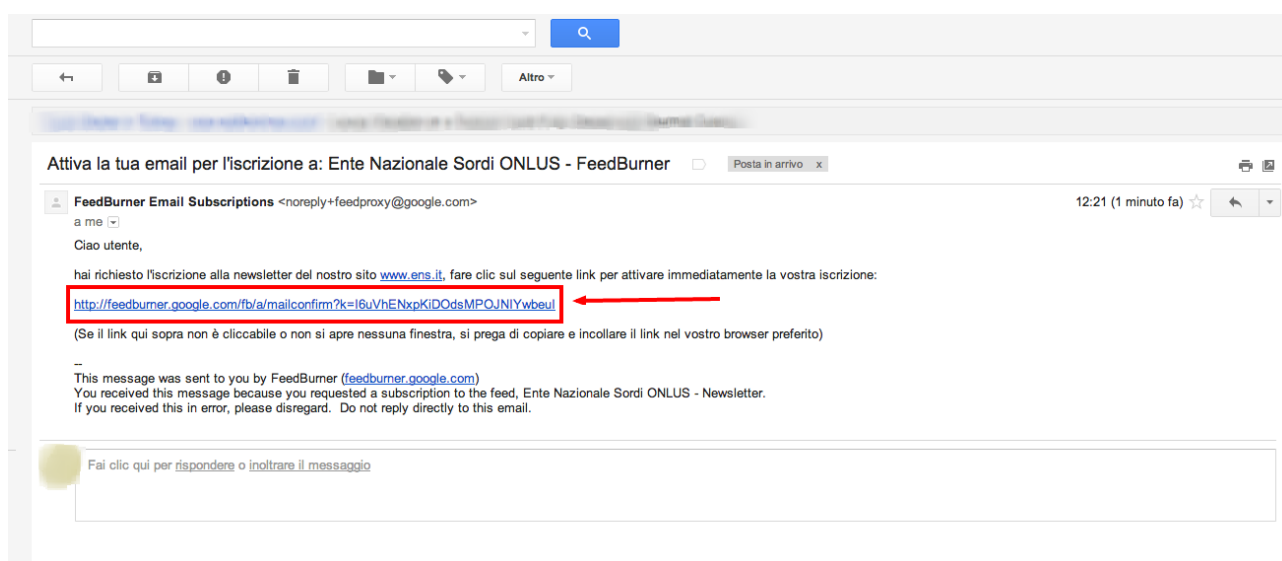

ENTE NAZIONALE PER LA PROTEZIONE E L'ASSISTENZA DEI SORDI - ONLUS
Ente Morale che opera senza fini di lucro per l'integrazione dei sordi nella società

SEDE CENTRALE - AREA MULTIMEDIA
Politiche di promozione dell'Arte - Tempo Libero - Cinema
Teatro - Biblioteca/Videoteca - Inform@Sordi

Aprire la vostra email che ha come oggetto: "Attiva la tua email per l'iscrizione a: Ente Nazionale Sordi ONLUS". Cliccate sul link che vedete nella foto in basso per attivare immediatamente la newsletter e ricevere le notizie giornaliere nella vostra email per tenervi aggiornati tutti i giorni. Se non ricevete l'email, accertatevi che non si trovi nella cartella spam o posta indesiderata. **Vedi passo 4:**