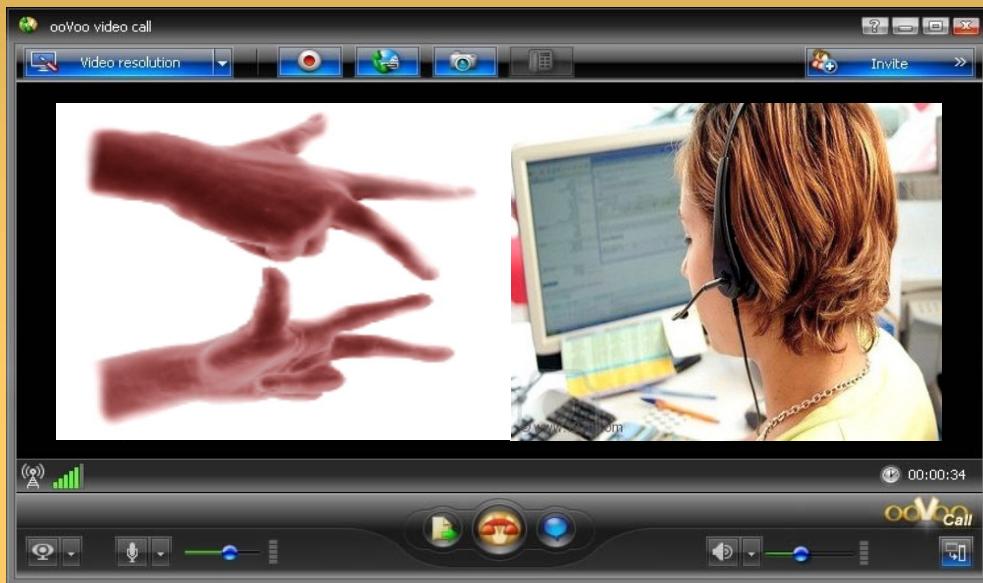

**ENTE NAZIONALE SORDI
SEZIONE PROVINCIALE
DI SALERNO**

CONTATTO OOVOO CONTATTO SKYPE

SERVIZIO PONTE TELEFONICO SALERNO

ooVoo: ponte_telefono_salerno

SKYPE: ponte_telefono_salerno

NUMERI DEL SERVIZIO:

Tel./Fax 089225790