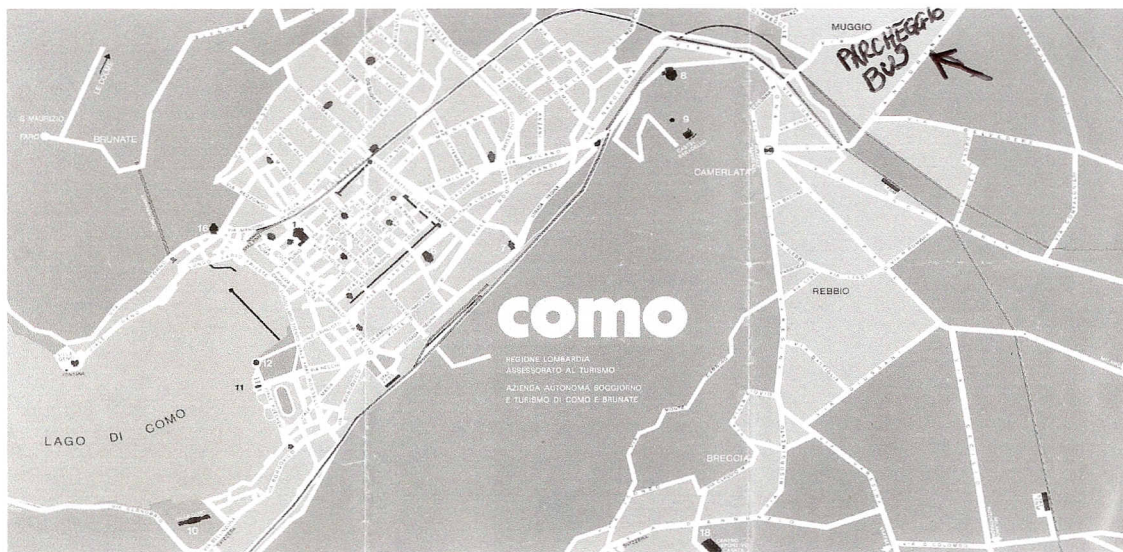

L'Autosilo Valduce è accessibile:

- da Viale Lecco, per chi proviene da Viale Carlo Cattaneo, costeggiando le mura storiche della Città Murata e, una volta superato il passaggio a livello, svolta a destra;

- da Via Dante Alighieri, per chi proviene da Via Briantea, svoltando in Viale Lecco.

La LARIOFIERE di erba dispone di grande area attrezzata per il parcheggio dei 12/13 Autobus e per le auto private

## PARCHEGGIO BUS - PIAZZA AZZURRI D'ITALIA (CAMERLATA)

IL PRESIDENTE  
Renzo Corti